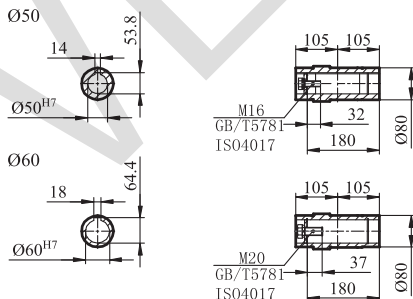

型号 Size	GSA	GSH
	L1	105

GSA/GSAZ/GSAF77输出轴

GSH/GSHZ/GSHF77输出轴

Y2电机机座号 M0tOr Size	80	90S	90L	100	112M	132S	132M	160M
L	284	292	322	322	370	418	457	524
AC	170	190	190	210	230	280	280	315
AD	135	145	145	160	215	215	215	255