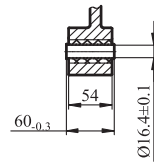

型号 Size	GSA	GSH
	L1	105

GSA/GSAZ/GSAF77输出轴

GSH/GSHZ/GSHF77输出轴

Y2电机机座号 M0tOr Size	80	90S	90L	100	112M	132S	132M	160M
L	284	292	322	322	370	418	457	524
AC	170	190	190	210	230	280	280	315
AD	135	145	145	160	215	215	215	255