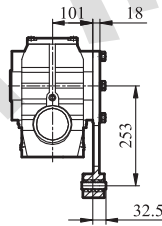

型号 Size	GSA	GSH
	L1	105

GSA/GSAZ/GSAF77输出轴

GSH/GSHZ/GSHF77输出轴

Y2电机机座号 M0tOr Size	80	90S	90L	100	112M	132S	132M	160M
L	284	292	322	322	370	418	457	524
AC	170	190	190	210	230	280	280	315
AD	135	145	145	160	215	215	215	255