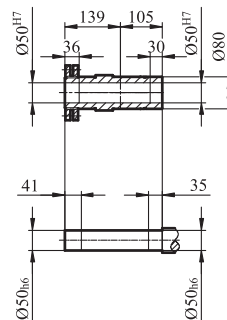

型号 Size	GSA	GSH
	L1	105

GSA/GSAZ/GSAF77输出轴

GSH/GSHZ/GSHF77输出轴

Y2电机机座号 M0tOr Size	80	90S	90L	100	112M	132S	132M	160M
L	284	292	322	322	370	418	457	524
AC	170	190	190	210	230	280	280	315
AD	135	145	145	160	215	215	215	255