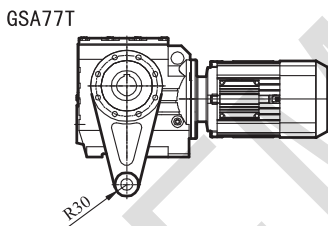

型号 Size	GSA	GSH
	L1	105

GSA/GSAZ/GSAF77输出轴

GSH/GSHZ/GSHF77输出轴

Y2电机机座号 M0tOr Size	80	90S	90L	100	112M	132S	132M	160M
L	284	292	322	322	370	418	457	524
AC	170	190	190	210	230	280	280	315
AD	135	145	145	160	215	215	215	255