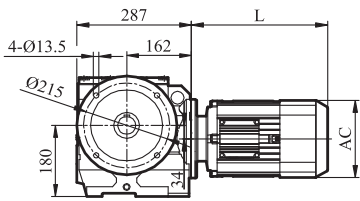

型号 Size	GSA	GSH
	L1	105

GSA/GSAZ/GSAF77输出轴

GSH/GSHZ/GSHF77输出轴

Y2电机机座号 M0tOr Size	80	90S	90L	100	112M	132S	132M	160M
L	284	292	322	322	370	418	457	524
AC	170	190	190	210	230	280	280	315
AD	135	145	145	160	215	215	215	255