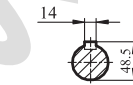

型号 Size	GSA	GSH
	L1	105

GSA/GSAZ/GSAF77输出轴

GSH/GSHZ/GSHF77输出轴

Y2电机机座号 M0tOr Size	80	90S	90L	100	112M	132S	132M	160M
L	284	292	322	322	370	418	457	524
AC	170	190	190	210	230	280	280	315
AD	135	145	145	160	215	215	215	255