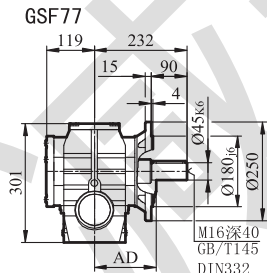

型号 Size	GSA	GSH
	L1	105

GSA/GSAZ/GSAF77输出轴

GSH/GSHZ/GSHF77输出轴

Y2电机机座号 M0tOr Size	80	90S	90L	100	112M	132S	132M	160M
L	284	292	322	322	370	418	457	524
AC	170	190	190	210	230	280	280	315
AD	135	145	145	160	215	215	215	255