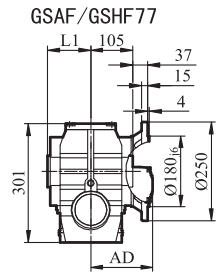

型号 Size	GSA	GSH
	L1	105

GSA/GSAZ/GSAF77输出轴

GSH/GSHZ/GSHF77输出轴

Y2电机机座号 M0tOr Size	80	90S	90L	100	112M	132S	132M	160M
L	284	292	322	322	370	418	457	524
AC	170	190	190	210	230	280	280	315
AD	135	145	145	160	215	215	215	255